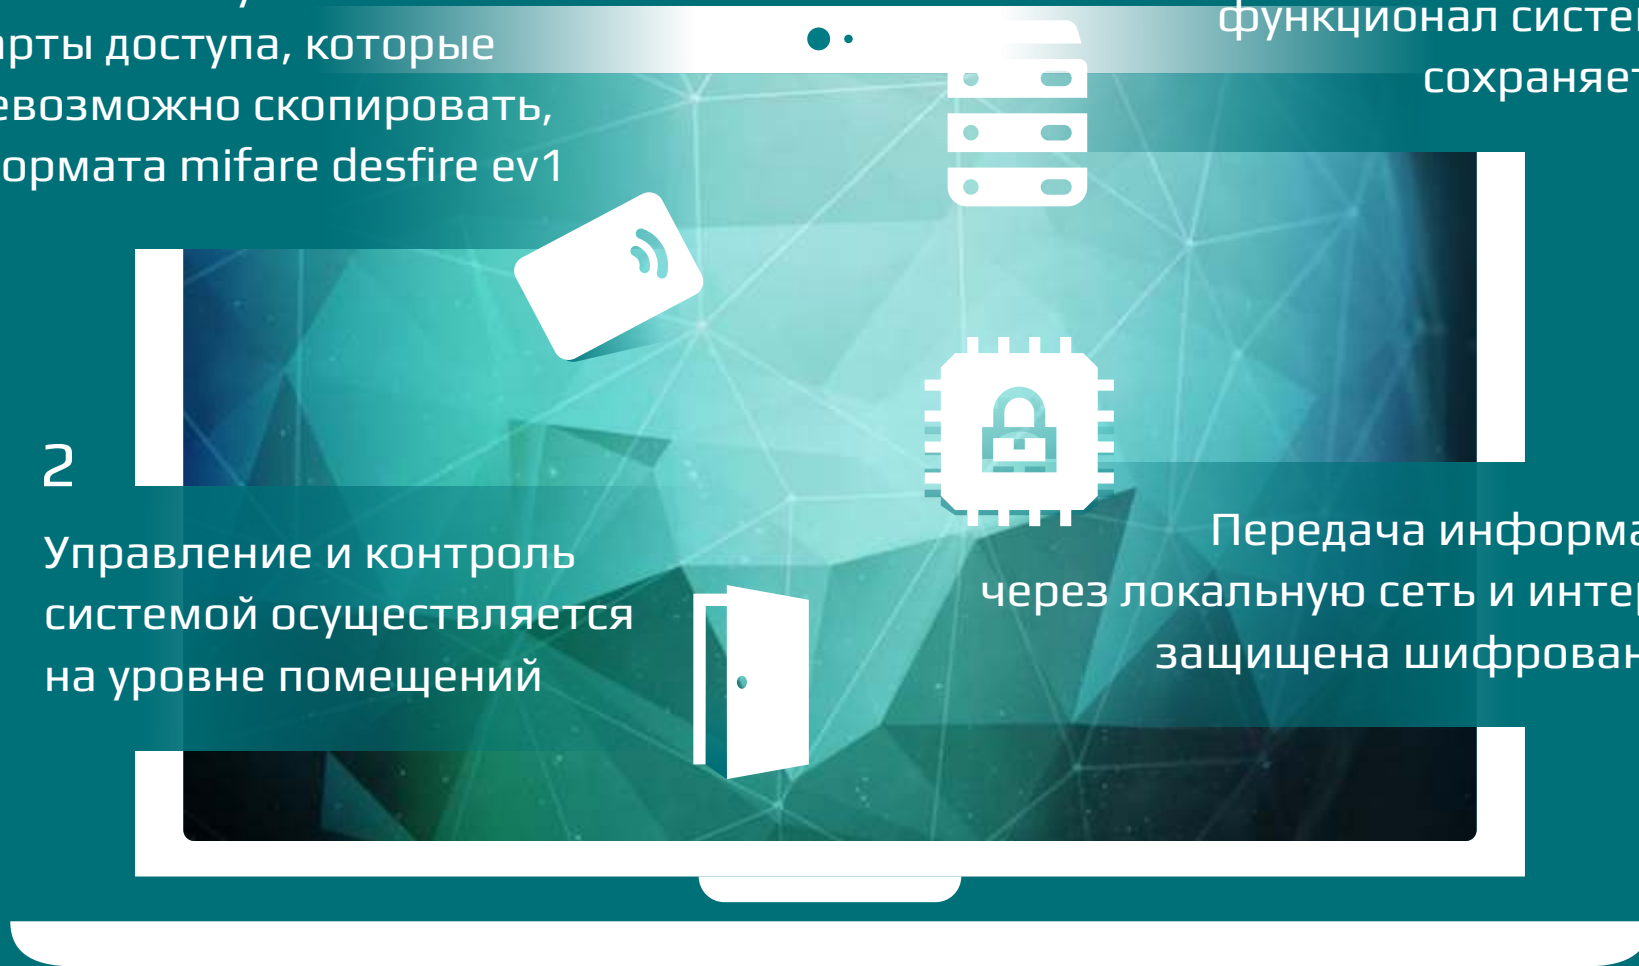

ОСОБЕННОСТИ

1

В работе комплекса принимают участие карты доступа, которые невозможно скопировать, формата mifare desfire ev1

3

Без связи с сервером весь функционал системы сохраняется

2

Управление и контроль системой осуществляется на уровне помещений

4

Передача информации через локальную сеть и интернет защищена шифрованием